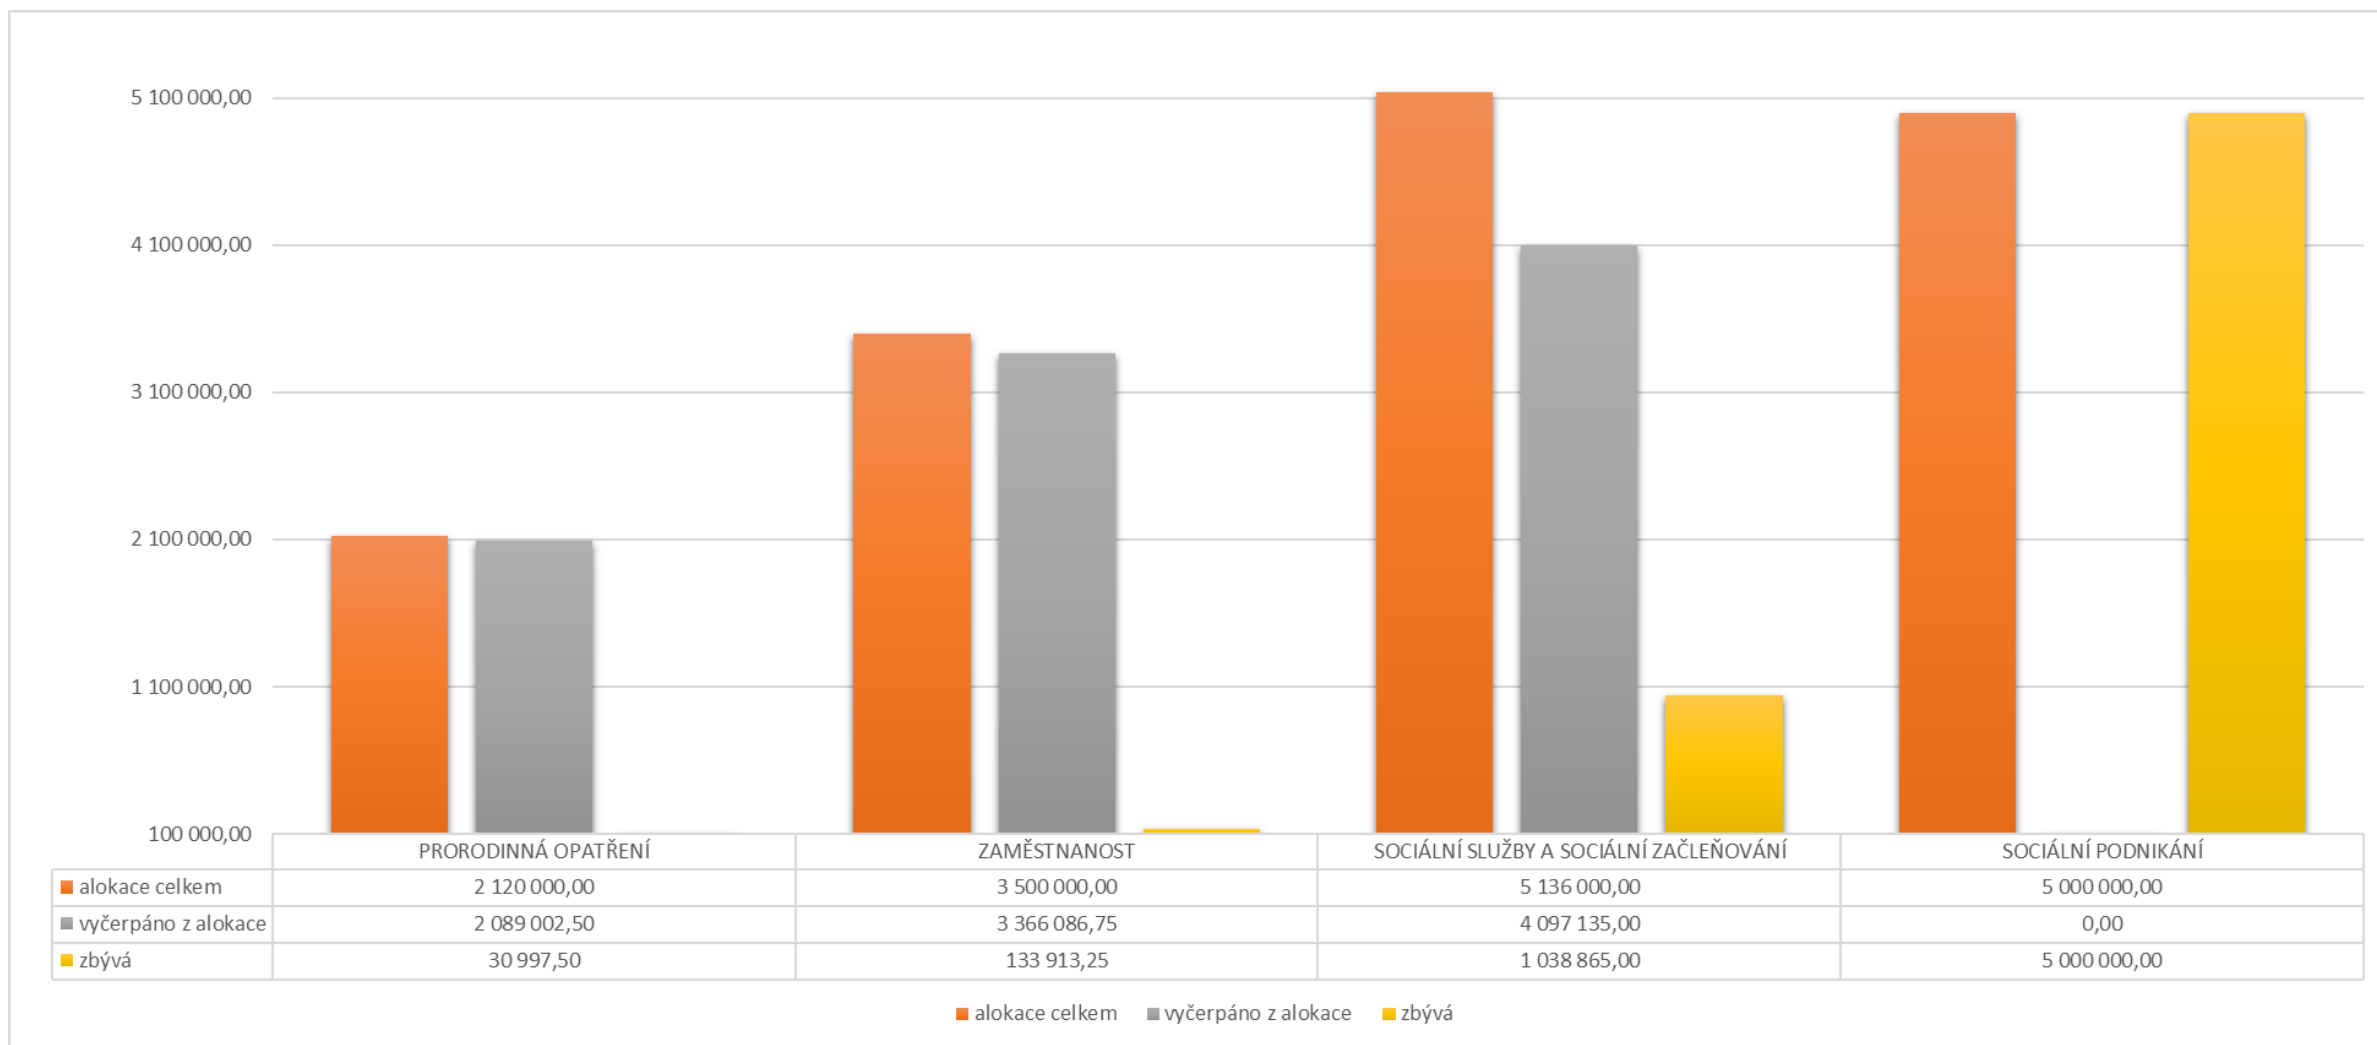

Dolní Brusnice

Nemojov

Bílá Třemešná

Dvůr Králové
nad Labem

2) Informace o aktuální činnosti MAS

ČERPÁNÍ IROP

2) Informace o aktuální činnosti MAS

ČERPÁNÍ IROP

ČERPÁNÍ OPZ

ČERPÁNÍ PRV

■ alokace celkem ■ vyčerpáno z alokace ■ zbývá

ČERPÁNÍ PRV

■ alokace celkem ■ vyčerpáno z alokace ■ zbývá

4) Volba předsedy MAS Královédvorsko

Děkuji za Vaši účast a pozornost