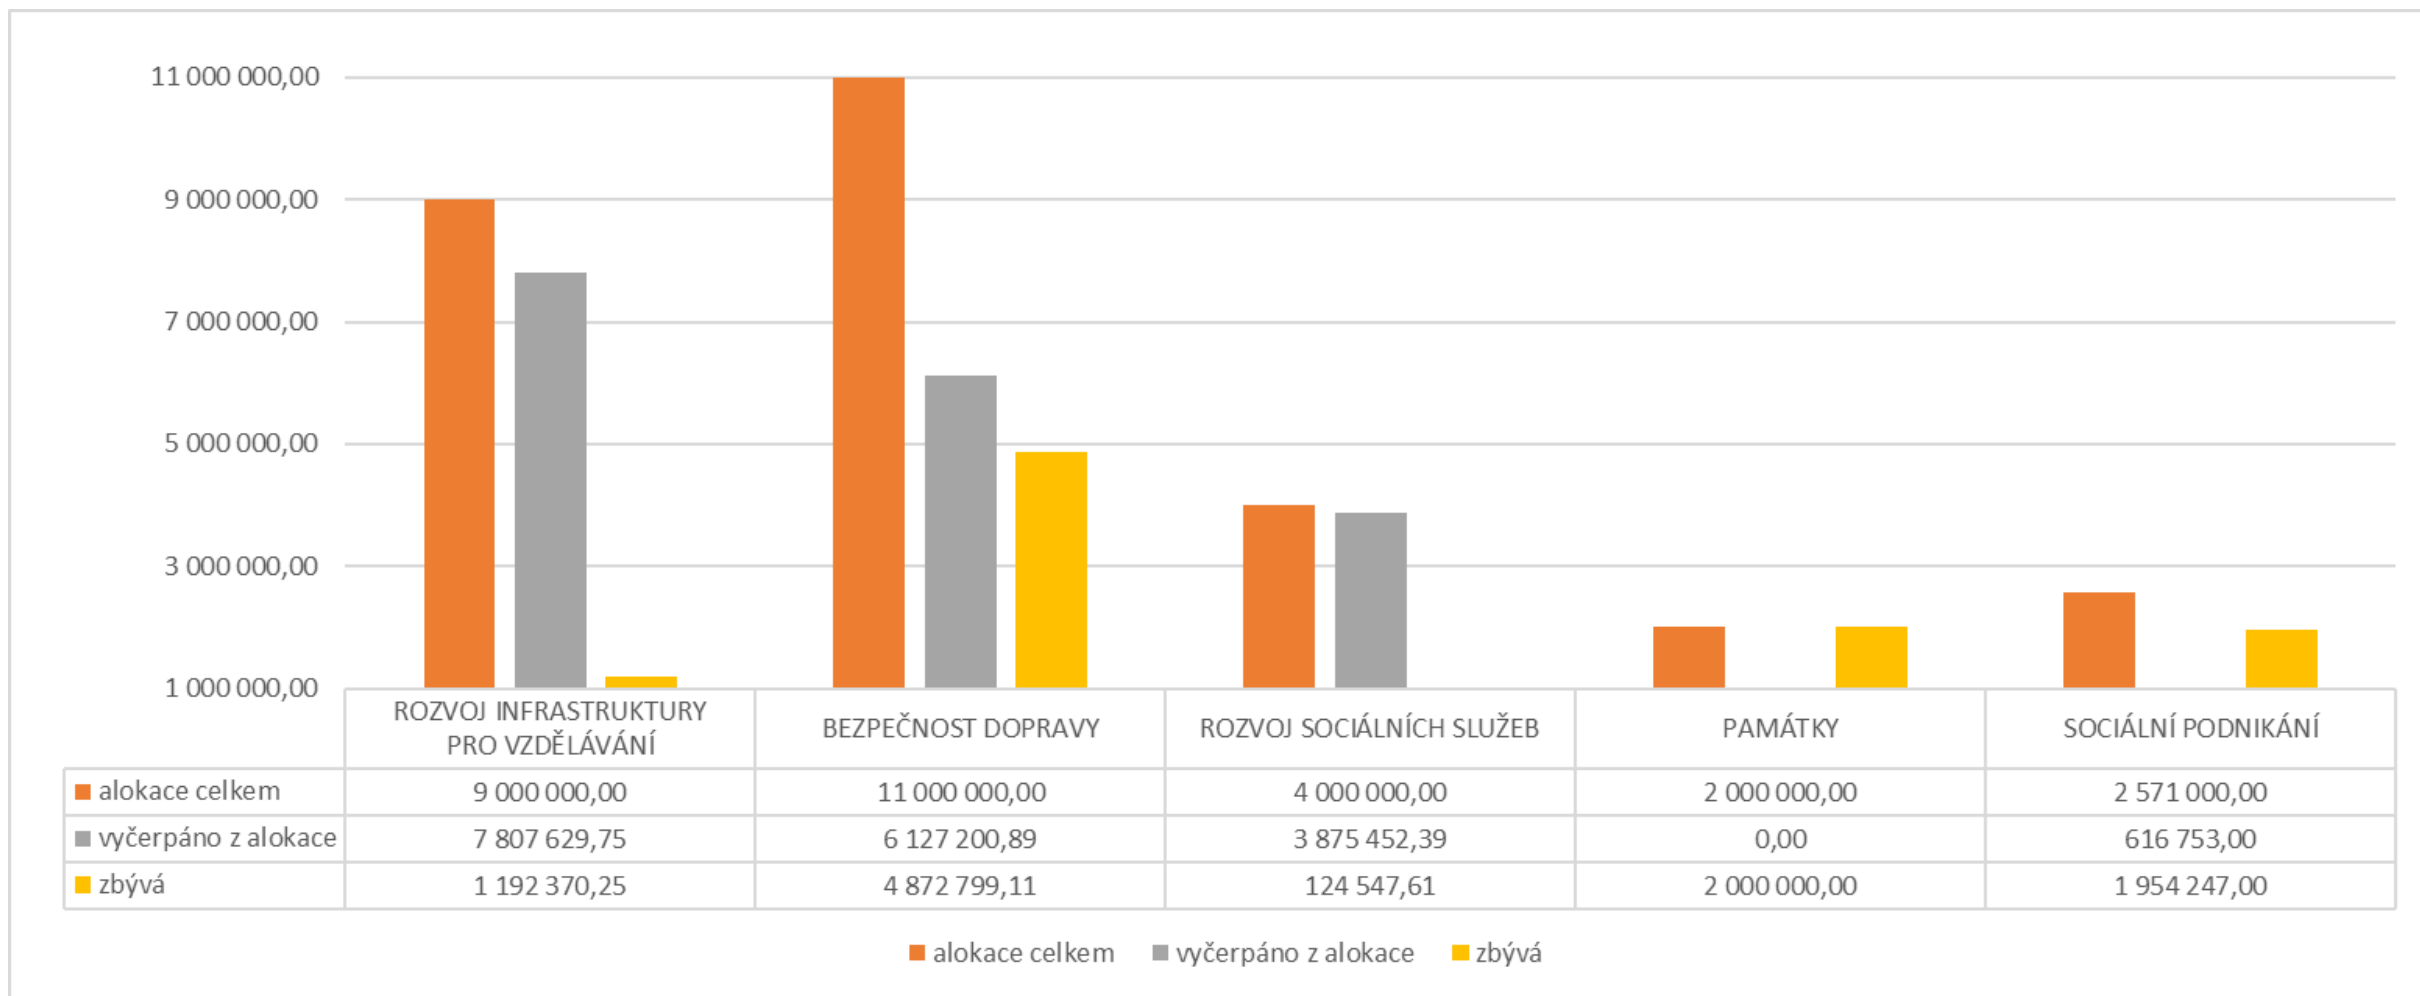

Dolní Brusnice

Nemojov

Bílá Třemešná

Dvůr Králové
nad Labem

2) Informace o aktuální činnosti MAS

ČERPÁNÍ IROP

2) Informace o aktuální činnosti MAS

ČERPÁNÍ IROP

ČERPÁNÍ OPZ

ČERPÁNÍ PRV

■ alokace celkem ■ vyčerpáno z alokace ■ zbývá

ČERPÁNÍ PRV

■ alokace celkem ■ vyčerpáno z alokace ■ zbývá

4) Volba předsedy MAS Královédvorsko

Děkuji za Vaši účast a pozornost