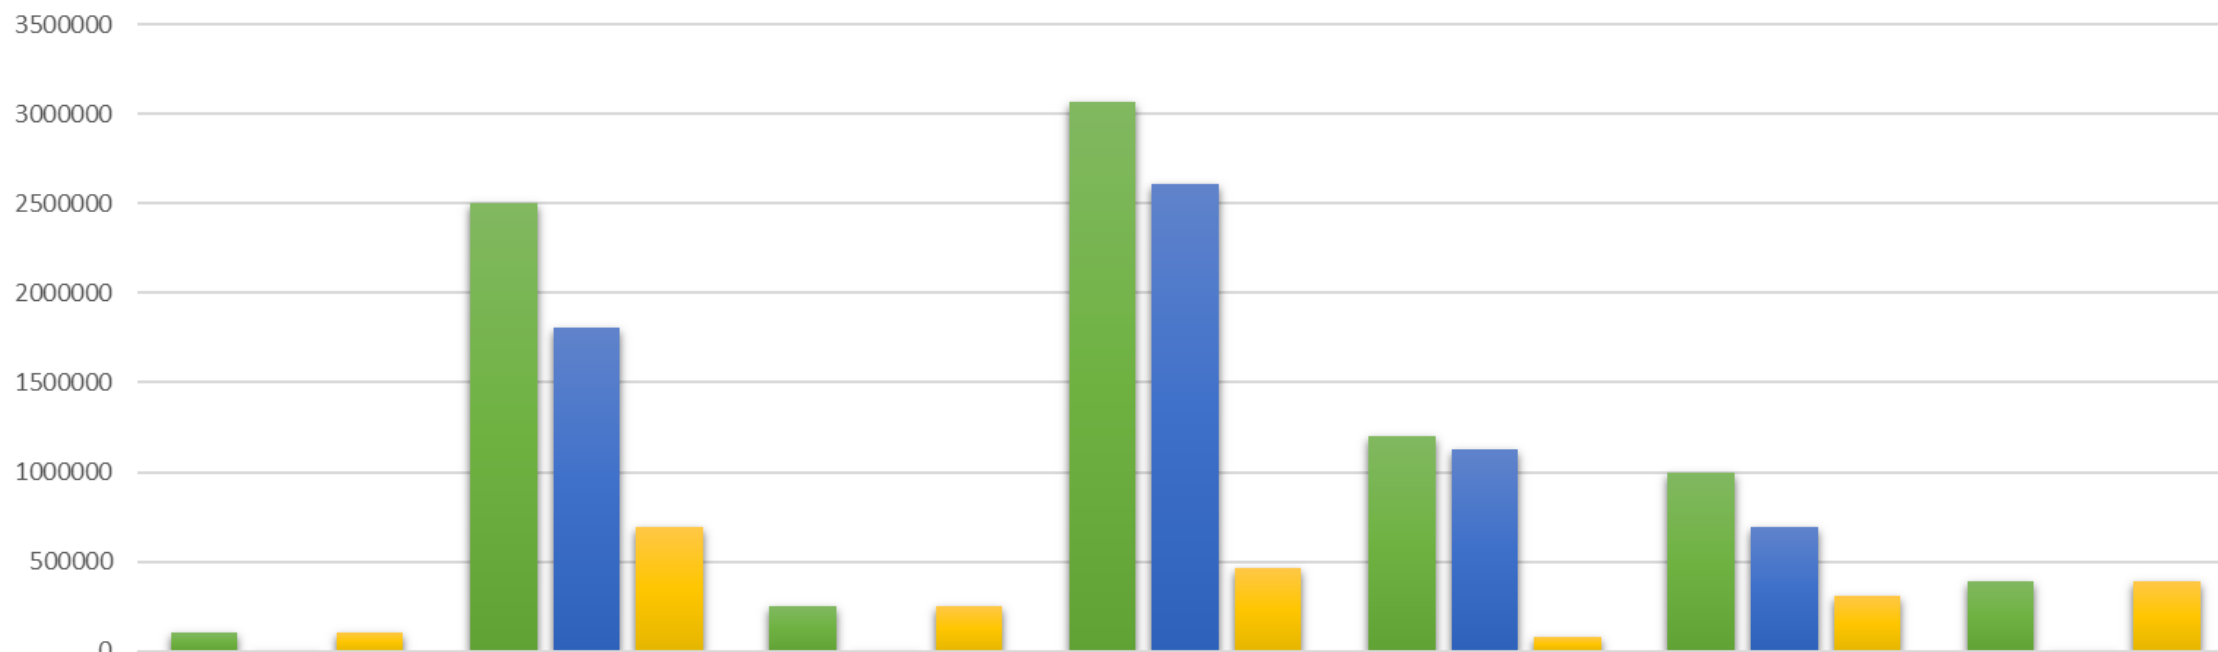

Dolní Brusnice

Nemojov

Bílá Třemešná

Dvůr Králové
nad Labem

2) Informace o aktuální činnosti MAS

ČERPÁNÍ IROP

2) Informace o aktuální činnosti MAS

ČERPÁNÍ IROP

ČERPÁNÍ OPZ

ČERPÁNÍ PRV

■ alokace celkem ■ vyčerpáno z alokace ■ zbývá

ČERPÁNÍ PRV

■ alokace celkem ■ vyčerpáno z alokace ■ zbývá

4) Volba předsedy MAS Královédvorsko

Děkuji za Vaši účast a pozornost