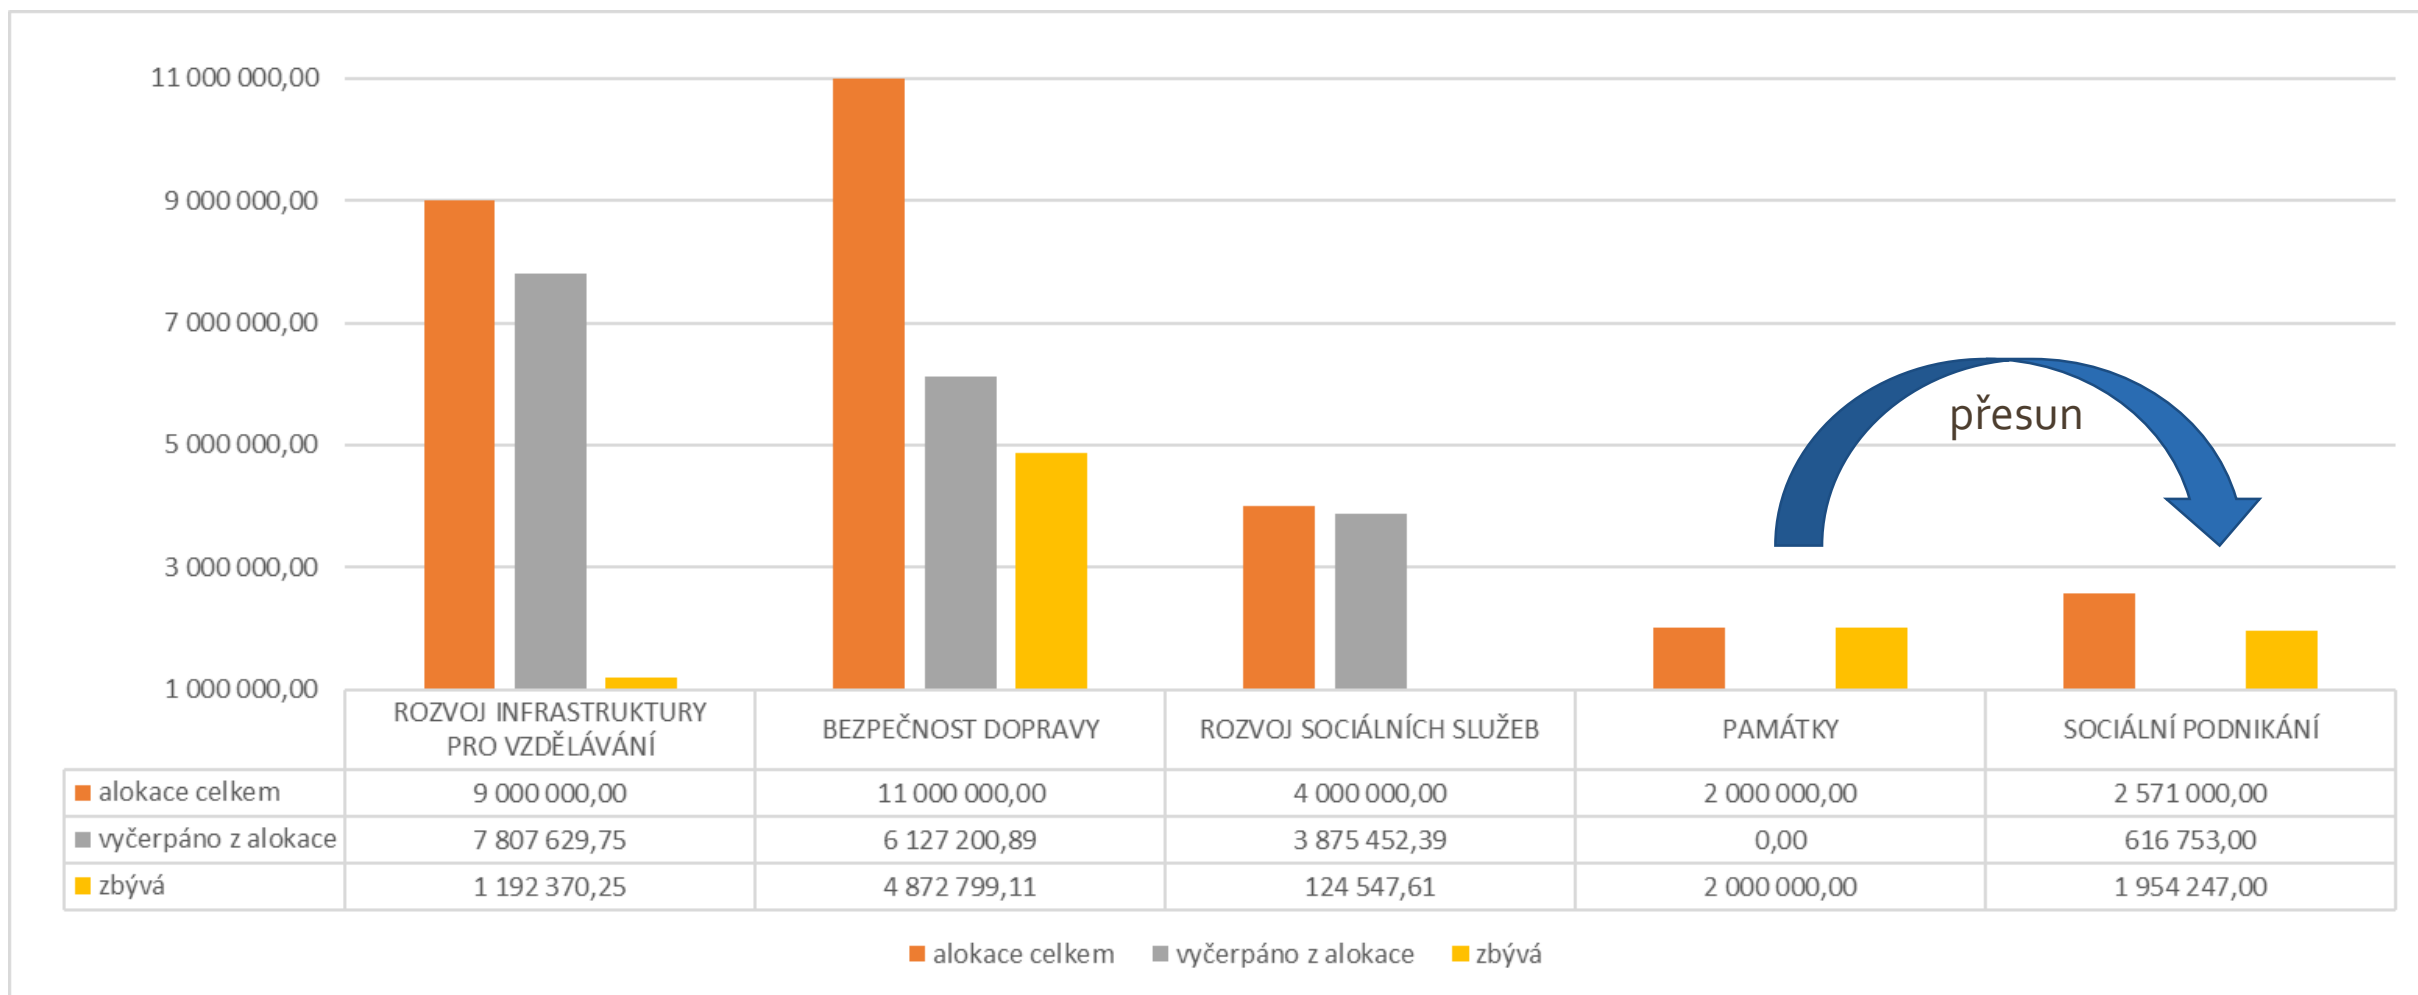

Dolní Brusnice

Nemojov

Bílá Třemešná

Dvůr Králové
nad Labem

2) Informace o aktuální činnosti MAS

ČERPÁNÍ IROP

2) Informace o aktuální činnosti MAS

ČERPÁNÍ IROP

ČERPÁNÍ OPZ

ČERPÁNÍ PRV

■ alokace celkem ■ vyčerpáno z alokace ■ zbývá

ČERPÁNÍ PRV

■ alokace celkem ■ vyčerpáno z alokace ■ zbývá

4) Volba předsedy MAS Královédvorsko

Děkuji za Vaši účast a pozornost