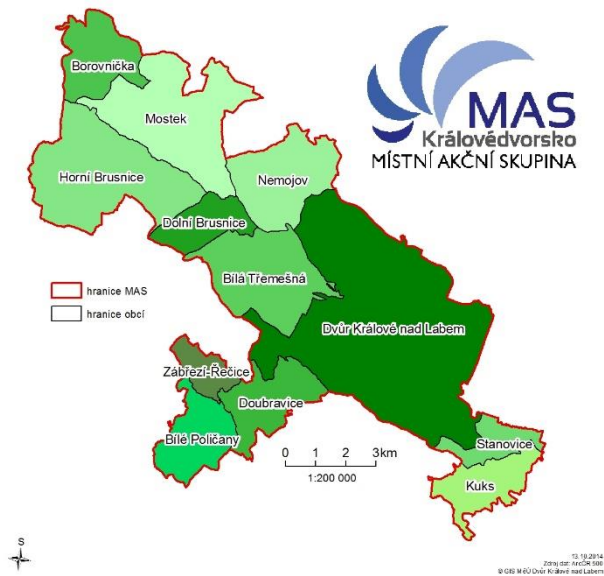

Obrázek 1 Území působnosti MAS Královédvorsk, z. s. v kontextu regionů NUTS2 a NUTS3

Zdroj: Centrum investic, rozvoje a inovací, Hradec Králové

Obrázek 2 Území působnosti MAS Královédvorsk, z. s. s vyznačením hranic obcí

Zdroj: GIS MĚÚ Dvůr Králové nad Labem